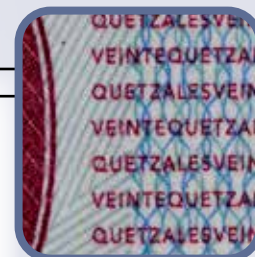

MICROTEXTO
Mire con una lupa el texto en negativo de forma continua: BANCO DE GUATEMALA VEINTEQUETZALES.

IMAGEN LATENTE
Gire el billete y observe que aparece el número 20.

MICROTEXTO
Mire con una lupa el texto en positivo de forma continua: BICENTENARIO.

TINTA INVISIBLE
Mire con luz ultravioleta y observe en un bloque sólido alrededor del número 20 en arábigo y maya, al centro la imagen de una pluma estilizada.

TINTA VIRO
Mire con luz ultravioleta y observe que la imagen del Real Palacio de la Nueva Guatemala de la Asunción, la Bandera Nacional de Guatemala y los números de serie cambian de color.

REVERSO

MICROTEXTO
Mire con una lupa el texto en negativo de forma continua: BANCO DE GUATEMALA VEINTEQUETZALES.

MICROTEXTO
Mire con una lupa el texto en positivo de forma continua: BANCO DE GUATEMALA VEINTEQUETZALES.

MICROTEXTO
Mire con una lupa en la parte superior derecha e izquierda del billete el texto de forma continua: VEINTEQUETZALES.

IMÁGENES COMPLEMENTARIAS
Mire a trasluz los diseños segmentados que forman el número 20.